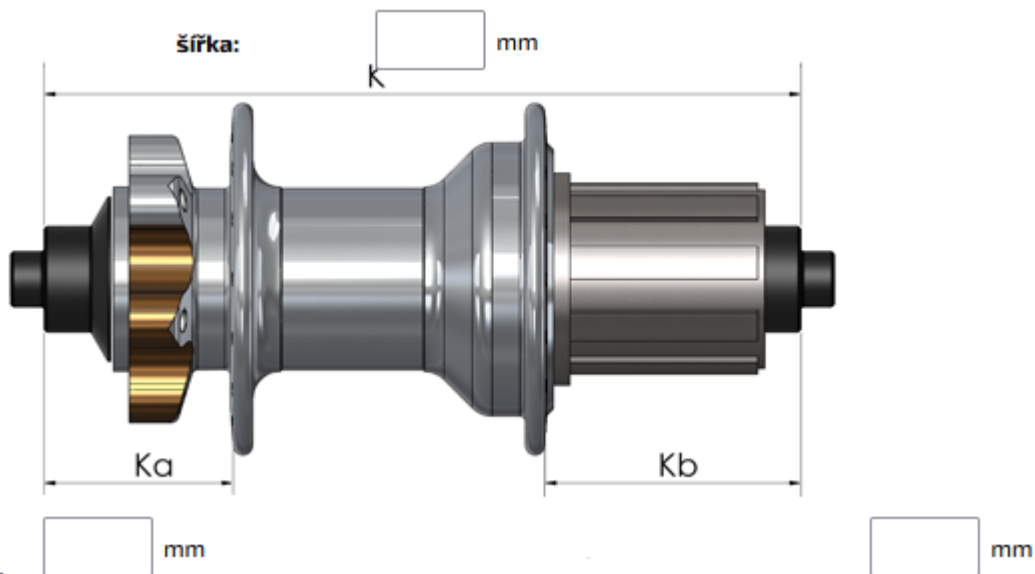

**Náboj:** \_\_\_\_\_ **Ráfek:** \_\_\_\_\_ **Špice:** \_\_\_\_\_ **Nipl:** \_\_\_\_\_

rozeč děr na nezáběrové straně:

mm

rozeč děr na záběrové straně u kazety:

mm

Vnitřní rozměr ráfku E.R.D

2 x  +  =  mm

počet paprsků v nábě:

počet křížení paprsků (nezáběrová strana):

počet křížení paprsků (záběrová strana):

výška stěny ráfku:

mm

Délka špice nalevo

Délka špice napravo