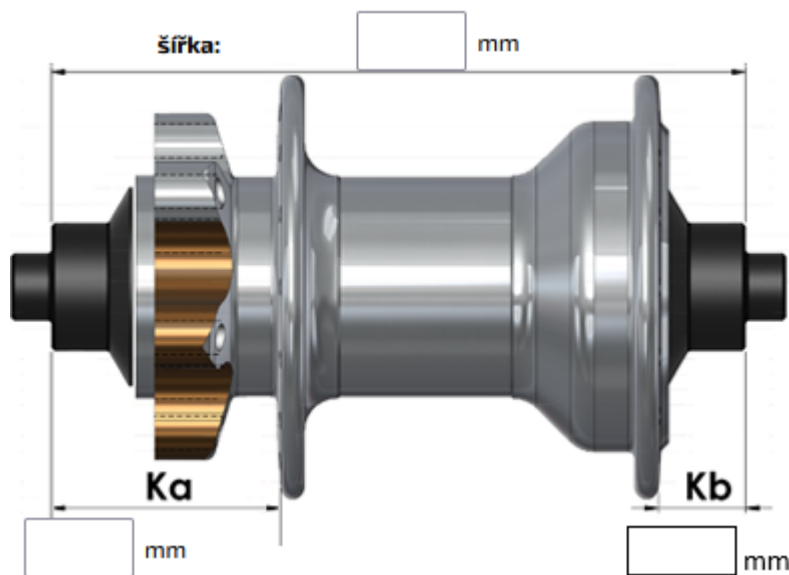

Náboj: _____ **Ráfek:** _____ **Špice:** _____ **Nipl:** _____

rozeč děr na nezáběrové straně:

[] mm

rozeč děr na záběrové straně u kazety:

[] mm

Vnitřní rozměr ráfku E.R.D

2 x [] + [] = [] mm

počet paprsků v nábě: []

počet křížení paprsků (nezáběrová strana): []

počet křížení paprsků (záběrová strana): []

výška stěny ráfku:

[] mm

Délka špice nalevo

Délka špice napravo